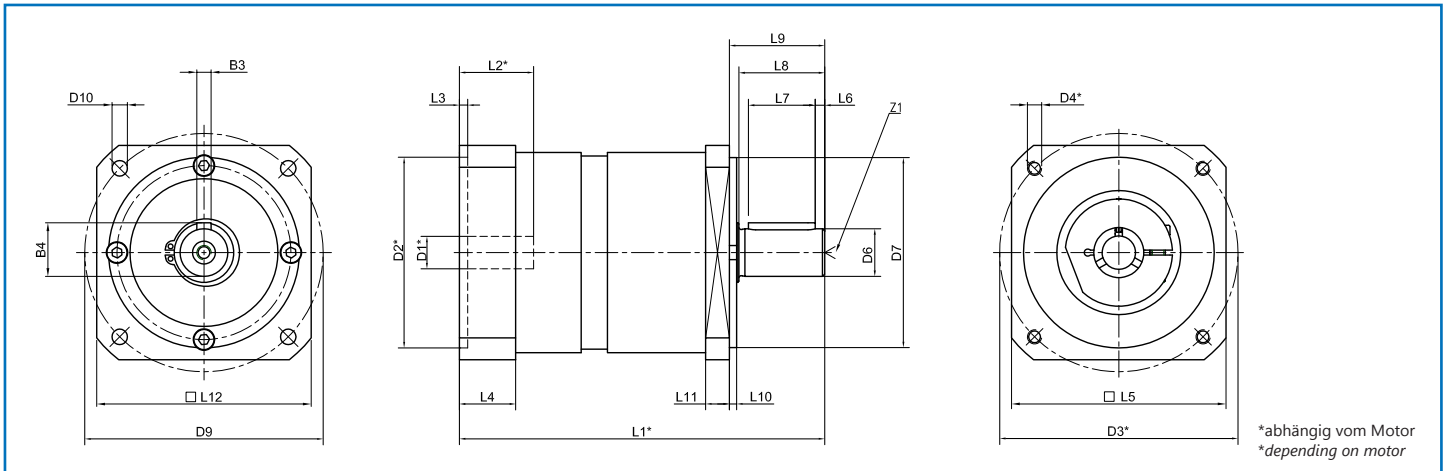

EPL-Q Reihe • EPL-Q Series

Abmessungen • Dimensions

Typ [type]	EPL-Q 64		EPL-Q 84		EPL-Q 118	
L3	3,5		4		4	
L4	20,5		23,5		26,5	
L5	70		90		120	
L6	4		4		1,5	
L7	20		28		45	
L8	28		36		50	
L9	32		40		55	
L10	3		3		4	
L11	10		10		15	
L12	70		90		118	
D1 max	19		24		32	
D2	60 G7		80 G7		95 G7	
D3	75		100		115	
D4	M5 x 12		M6 x 15		M8 x 20	
D6	16 h7		20 h6		25 k6	
D7	60 h7		80 h7		110 h7	
D9	75		100		130	
D10 (4x)	5,5		6,5		8,5	
B3	5		6		8	
B4	18		22,5		28	
Z1	M5 x 12		M6 x 16		M10 x 22	
Ges.Länge [length]	L1		L1		L1	
Stufenzahl [stages]	1	2	1	2	1	2
D1xL2						
Ø9x20mm	115,5	137,5				
Ø11x23mm	115,5	137,5	153,5	176		
Ø14x30mm	122,5	144,5	153,5	176	199	239
Ø19x40mm	132,5	154,5	163,5	196	199	239
Ø24x50mm			173,5	206	209	249
Ø32x60mm					219	259